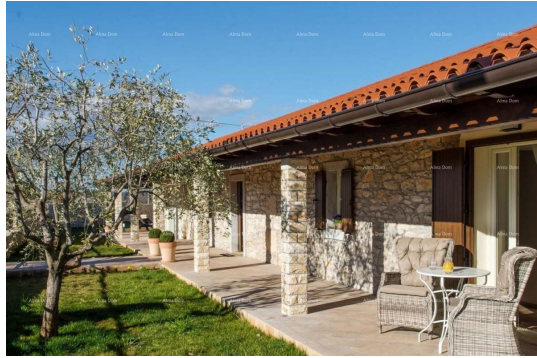

VASTGOED KROATIË
Barbici 27, 52440 Porec
mail: info@vastgoed-kroatie.be
web: www.vastgoed-kroatie.be
info: +32 470 08 80 00

Code :	13739
Locatie :	Labin
Woonoppervlakte :	150 m2
Perceeloppervlakte :	1100 m2
Afstand van het centrum :	7000 m
Afstand tot de zee :	11000 m
Bouwjaar :	2016
Energie-efficiëntie :	Niet gespecificeerd