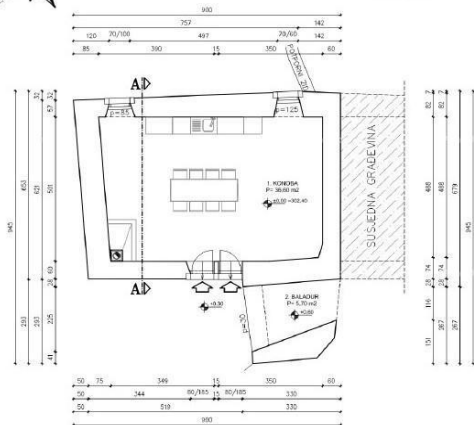

Code :	18359
Locatie :	Labin
Woonoppervlakte :	221 m2
Perceeloppervlakte :	0 m2
Aantal kamers :	2
Aantal badkamers :	2
Energie-efficiëntie :	Niet gespecificeerd

Prijs : 125.000 €

TLOCRT PRIZEMLJA
NOVO STANJE
M 1:100