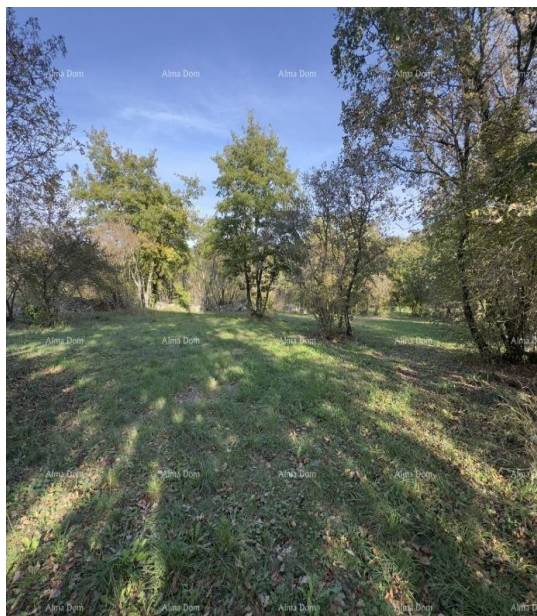

VASTGOED KROATIË
Barbici 27, 52440 Porec
mail: info@vastgoed-kroatie.be
web: www.vastgoed-kroatie.be
info: +32 470 08 80 00

Code :	19949
Locatie :	Svetvinčemat
Woonoppervlakte :	0 m²
Perceeloppervlakte :	600 m²
Energie-efficiëntie :	Niet gespecificeerd

Prijs : 46.350 €

Bouwgrond te koop, 600 m², Svetvinčemat. Het perceel is direct toegankelijk via een openbare weg met weinig verkeer, waardoor privacy en gemak gewaarborgd zijn.

Geodetische studie voorbereid.

Ideaal voor het bouwen van een gezinswoning of vakantiehuis in het hart van Istrië. Afstand 20 km tot Pula, 6 km tot Svetvinčemat.

Voor meer informatie kunt u contact opnemen met: